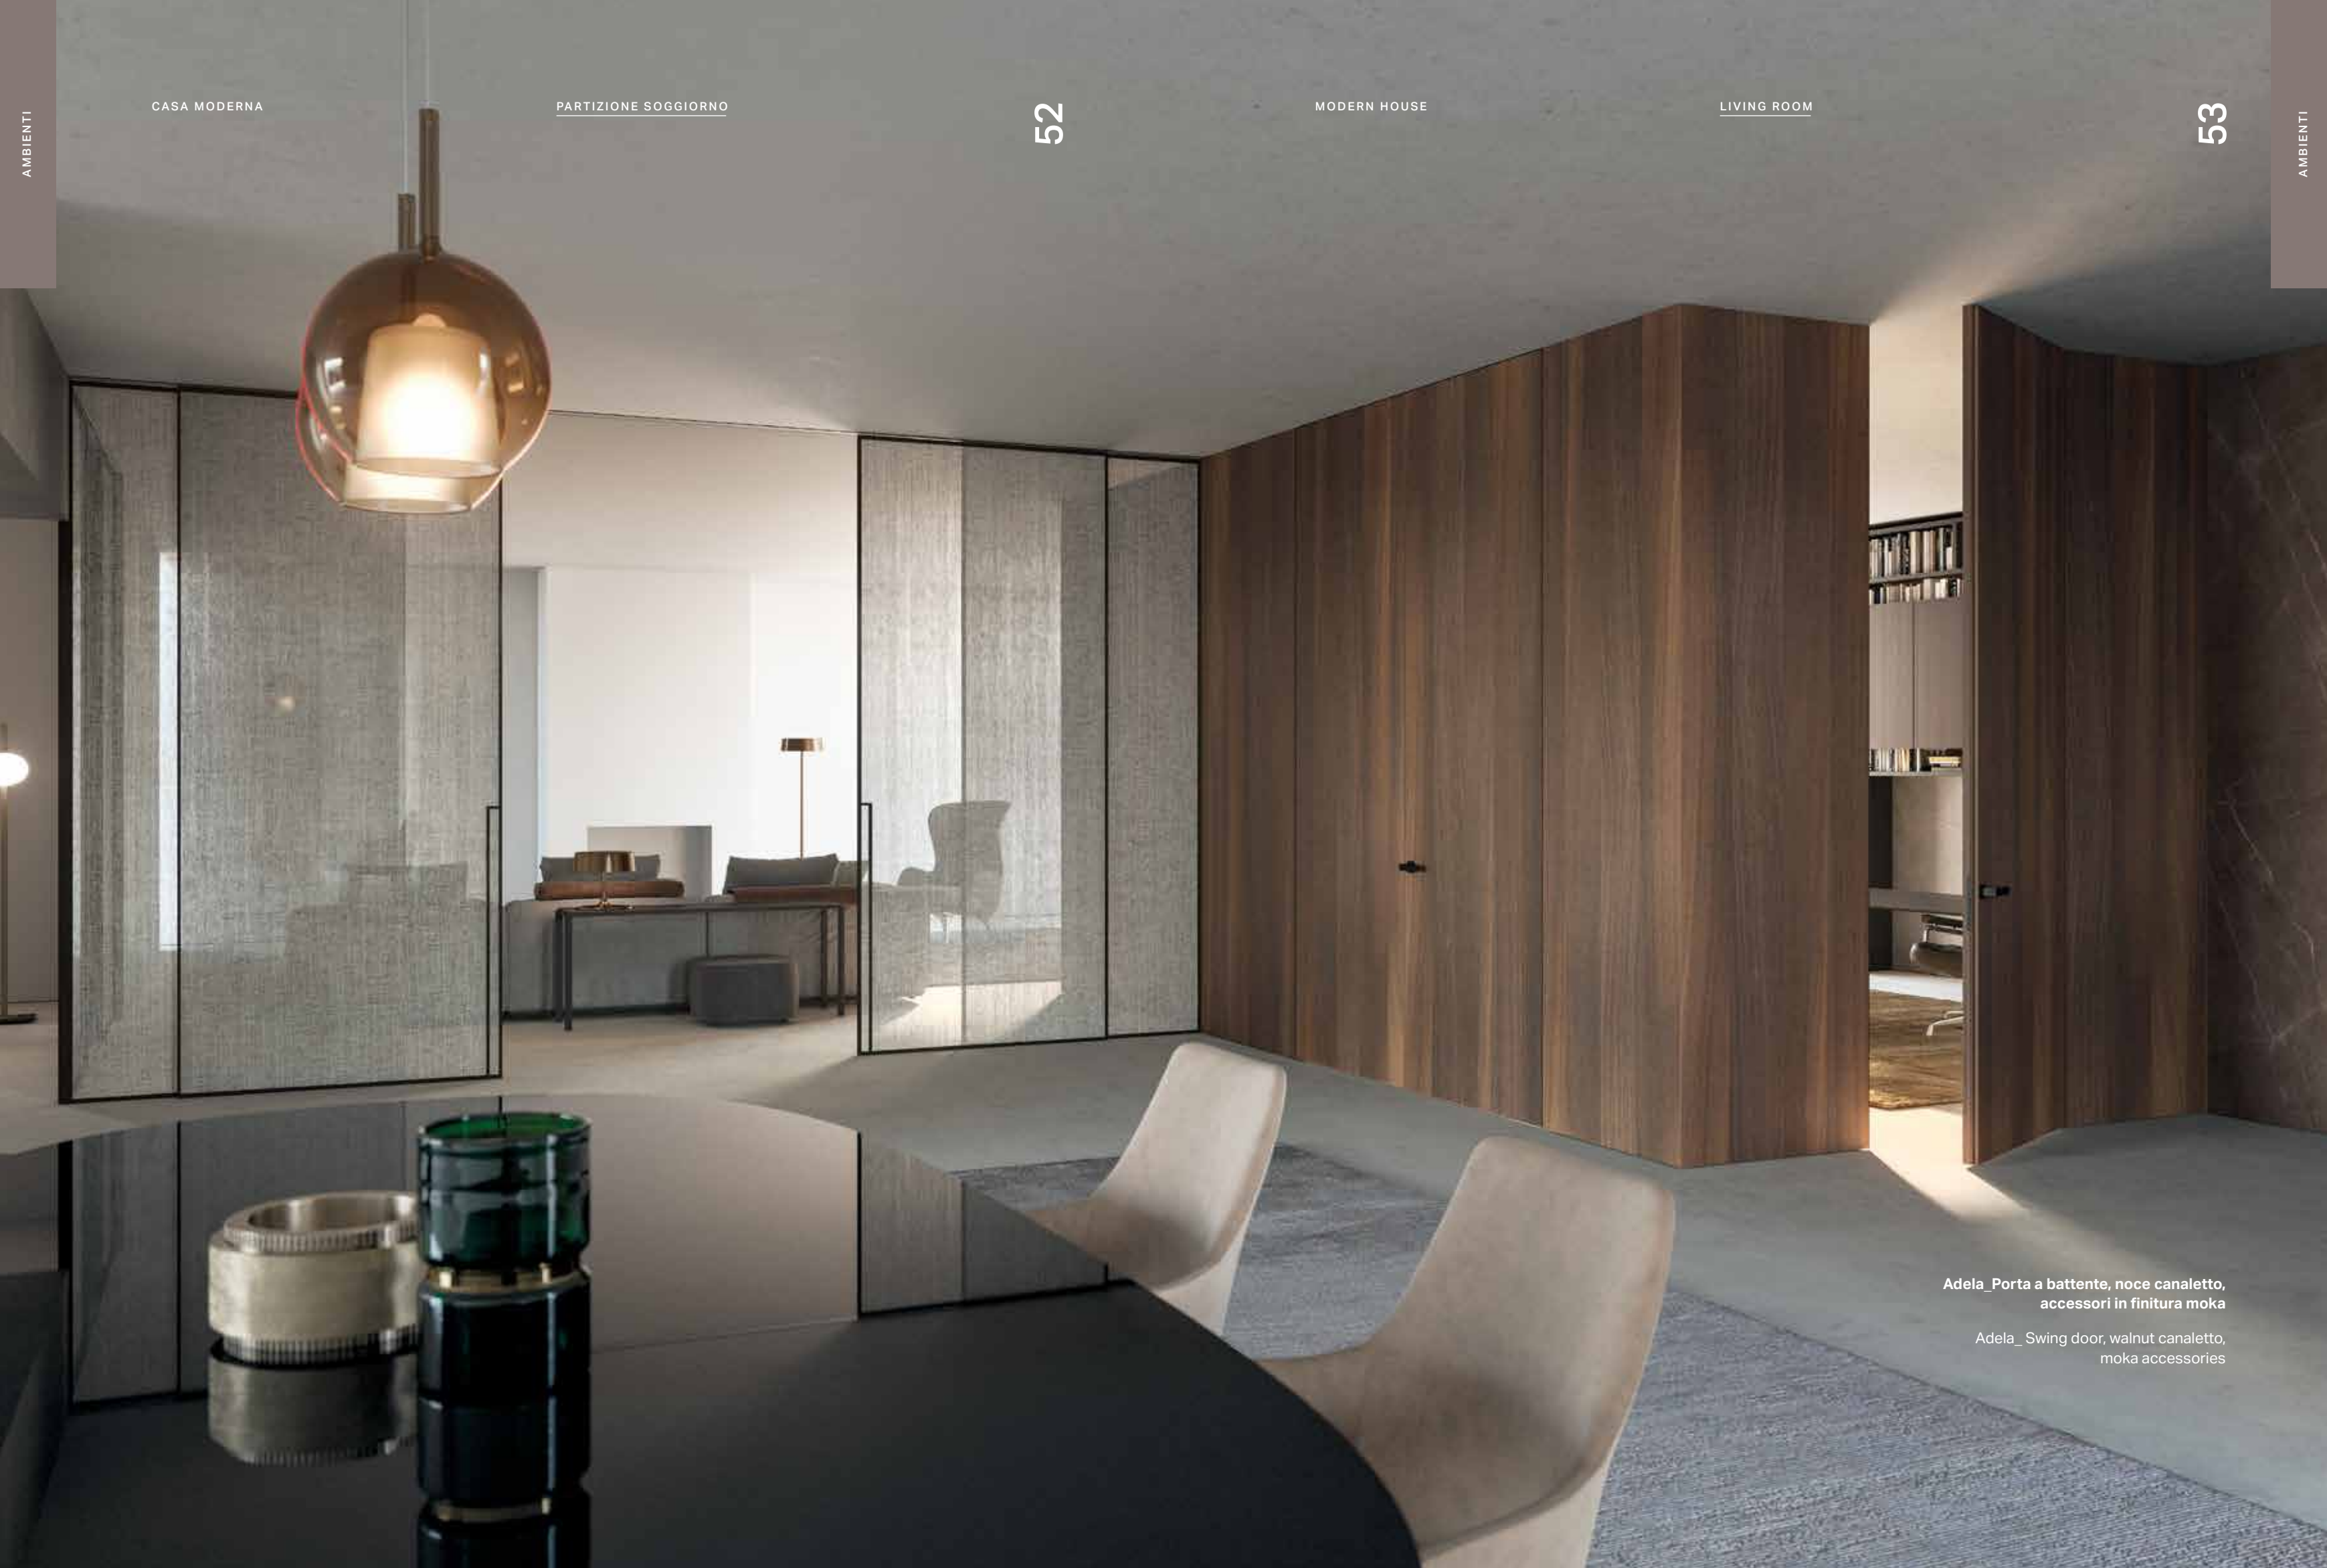

Manhattan\_Scorrevole esterno muro Inside,  
vetro trasparente, decoro Lino, finitura moka

Manhattan\_Inside sliding door on outer surface of wall,  
clear glass, lino decoration, moka finish

Adela\_Porta a battente, noce canaletto,  
accessori in finitura moka