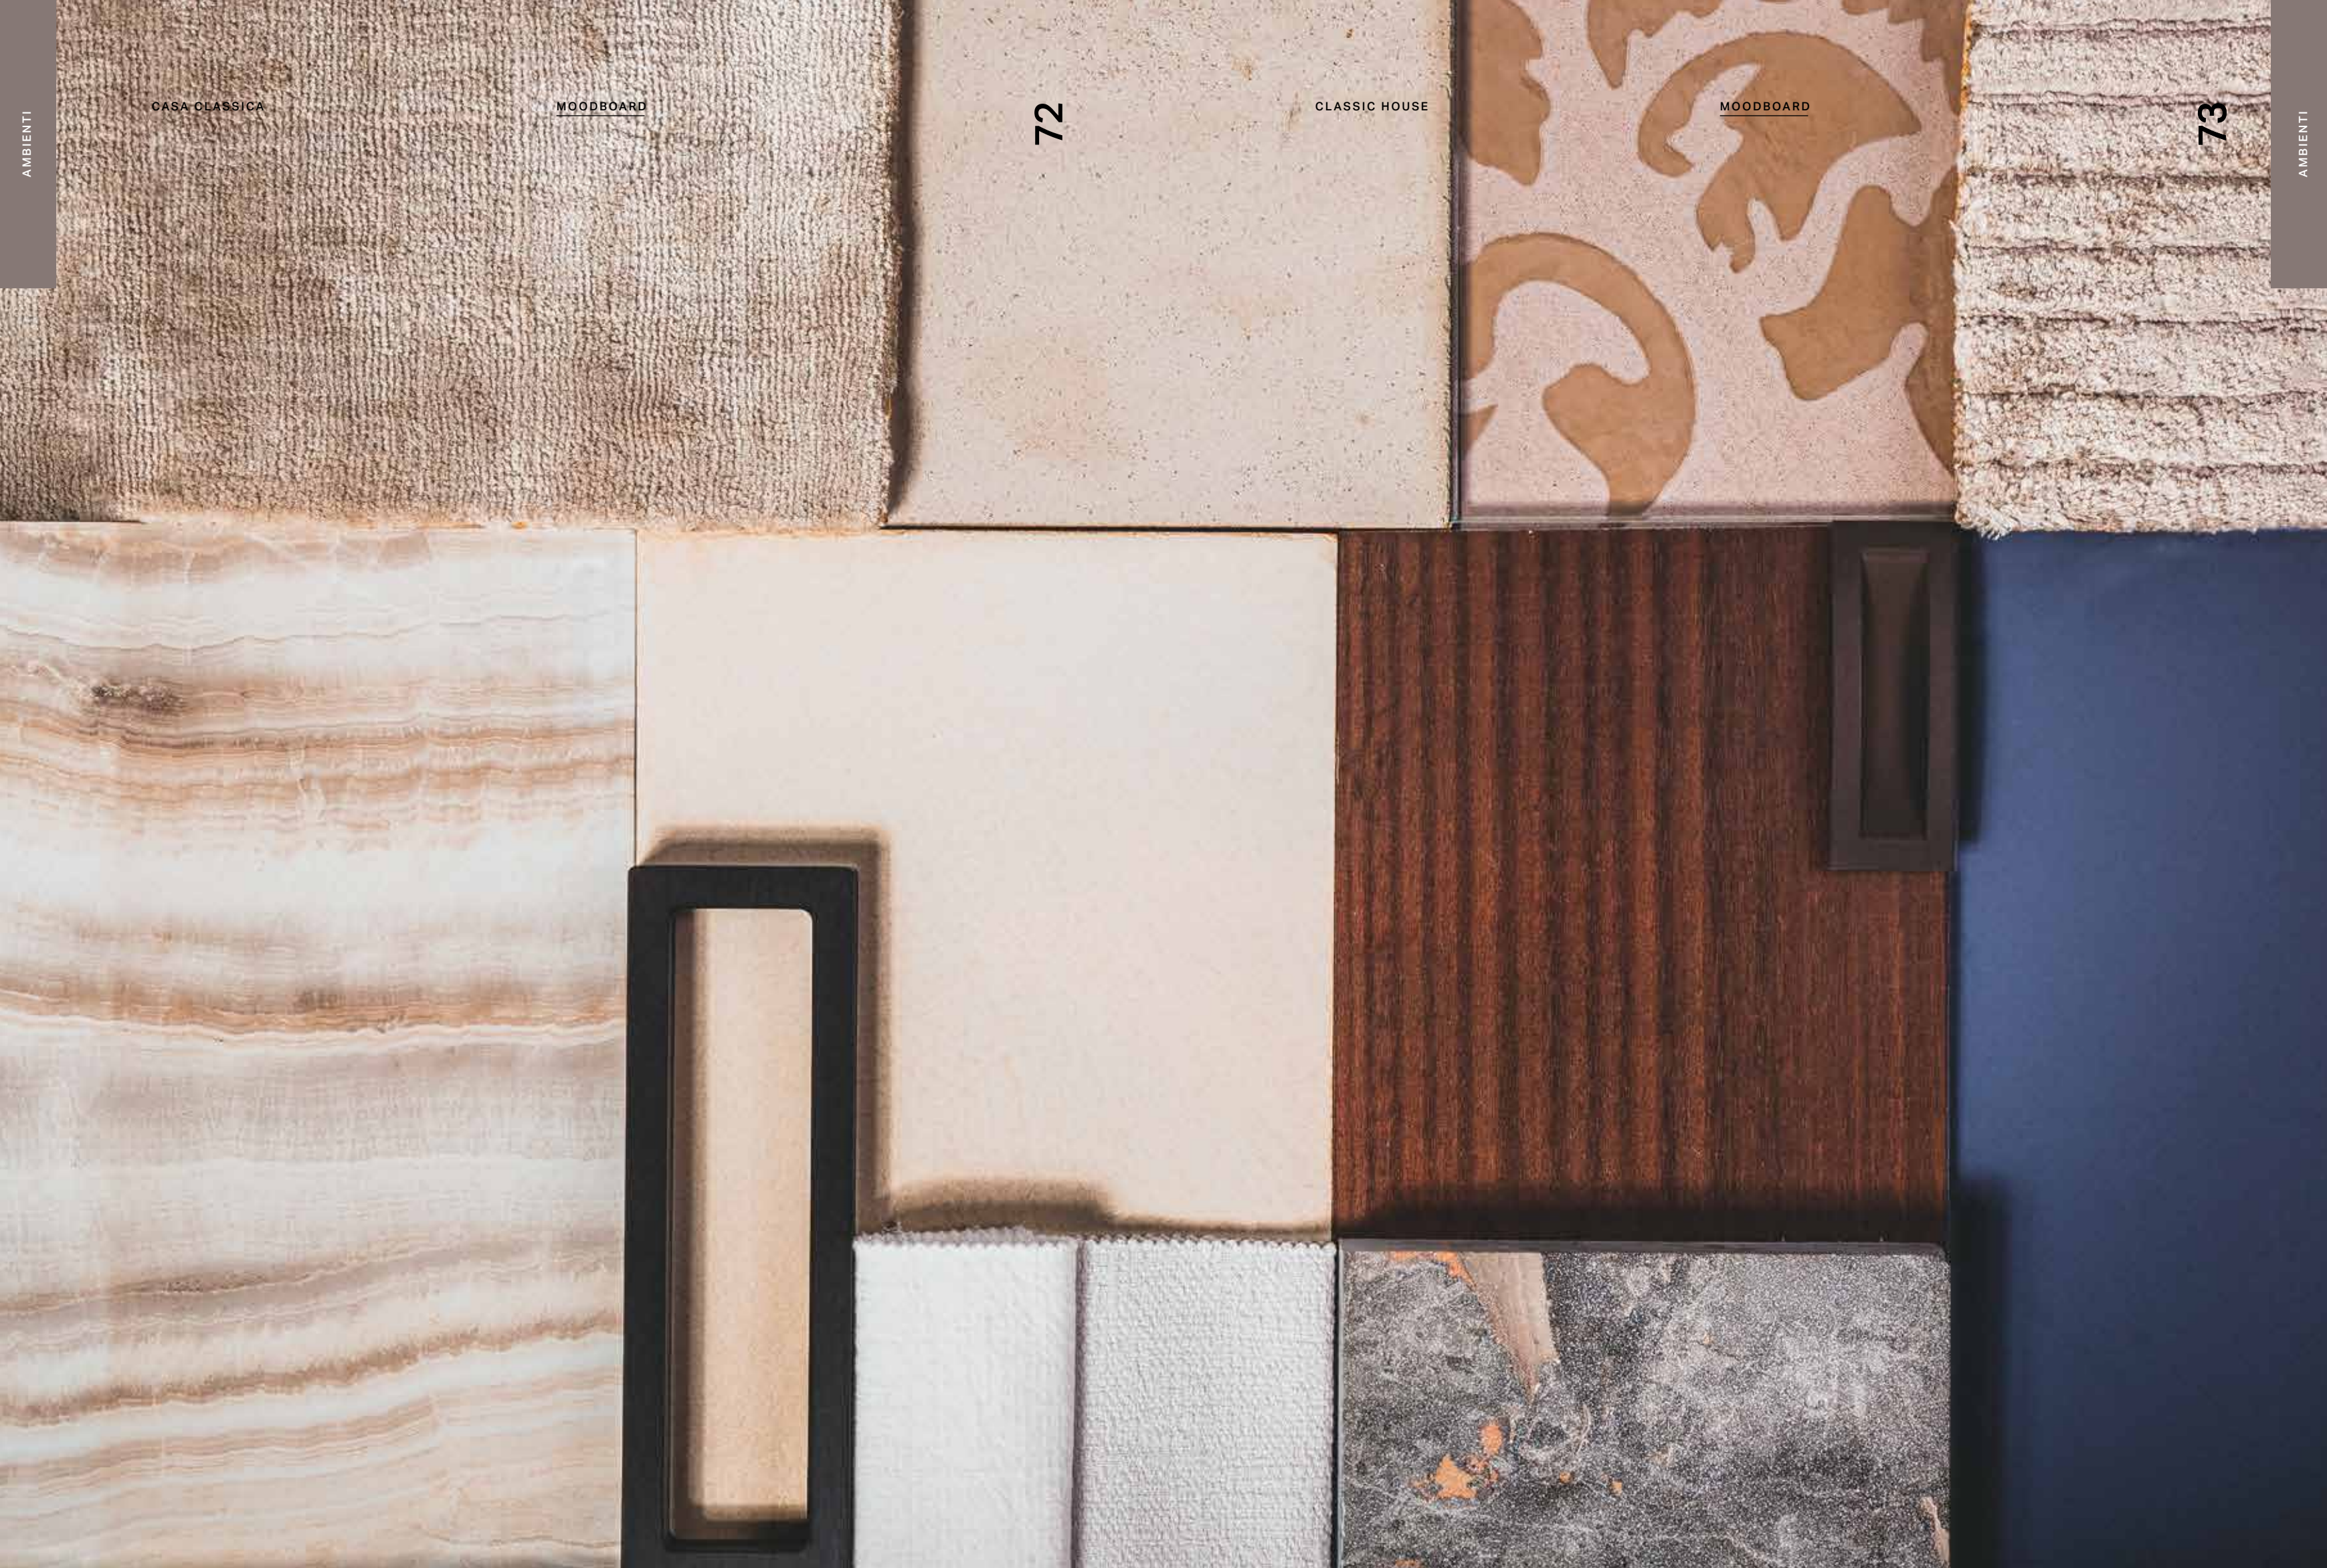

CASA CLASSICA

MOODBOARD

72

CLASSIC HOUSE

MOODBOARD

73

**Manhattan** Porte a battente su stipiti Plain, vetro trasparente, Grid 02-04, finitura nero

Manhattan Swing doors with Plain frames, clear glass, Grid 02-04, black finish